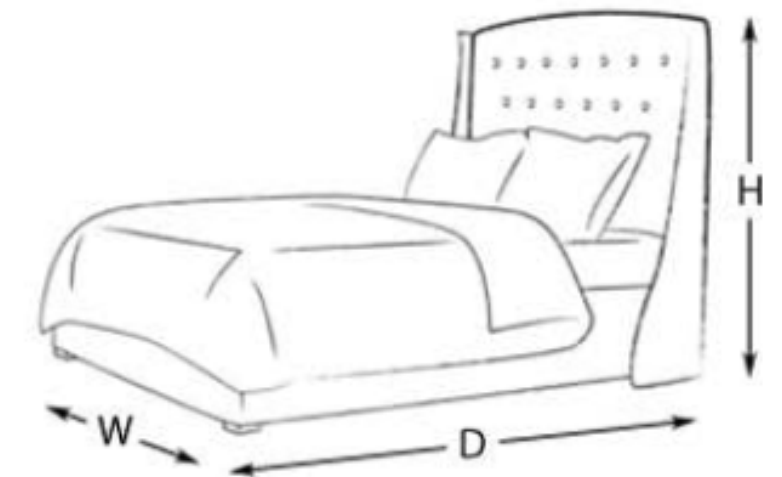

Available with Drawers  
*Additional +£20 (per drawer)*

Available as an Ottoman/Gas-Lift  
*Additional +£200*

Bed Size Diagram

LAWRENCE	
Dimensions	
<b>Full Beds</b>	
Single	H: 134 D: 207 W: 102
Double	H: 134 D: 207 W: 146
King	H: 134 D: 216 W: 159
Super King	H: 134 D: 216 W: 192
Emperor	H: 134 D: 231 W: 223
<b>Headboard</b>	
Single	H: 134 D: 11 W: 102
Double	H: 134 D: 11 W: 146
King	H: 134 D: 11 W: 159
Super King	H: 134 D: 11 W: 192
Emperor	H: 134 D: 11 W: 223